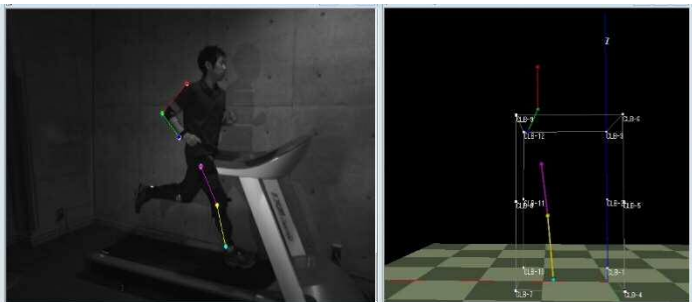

主催：ハートリンク水俣

ミスノランニングフォーム診断システム F.O.R.M. 診断体験会

ランニングフォームをスローモーションで確認していただき、解説～レベルアップへ導きます。

ミズノが開発した F.O.R.M.診断は専用マーカーを装着して走るだけ！科学の力でフォームを項目別に得点化します。九州では「熊本県立総合体育館」のみで実施。この貴重な機会に体験してみませんか。

※測定時間は 20 分程度（高校生以上）

先着

18名限定

みなまたローズマラソン大会当日 F.O.R.M.診断体験会会場で直接お申込ください。

※F.O.R.M.体験会会場はミズノのトラックが目印

※測定枠に限りがございます。定員になり次第締め切ります。

お問い合わせ

水俣広域公園管理事務所 TEL0966-62-7501