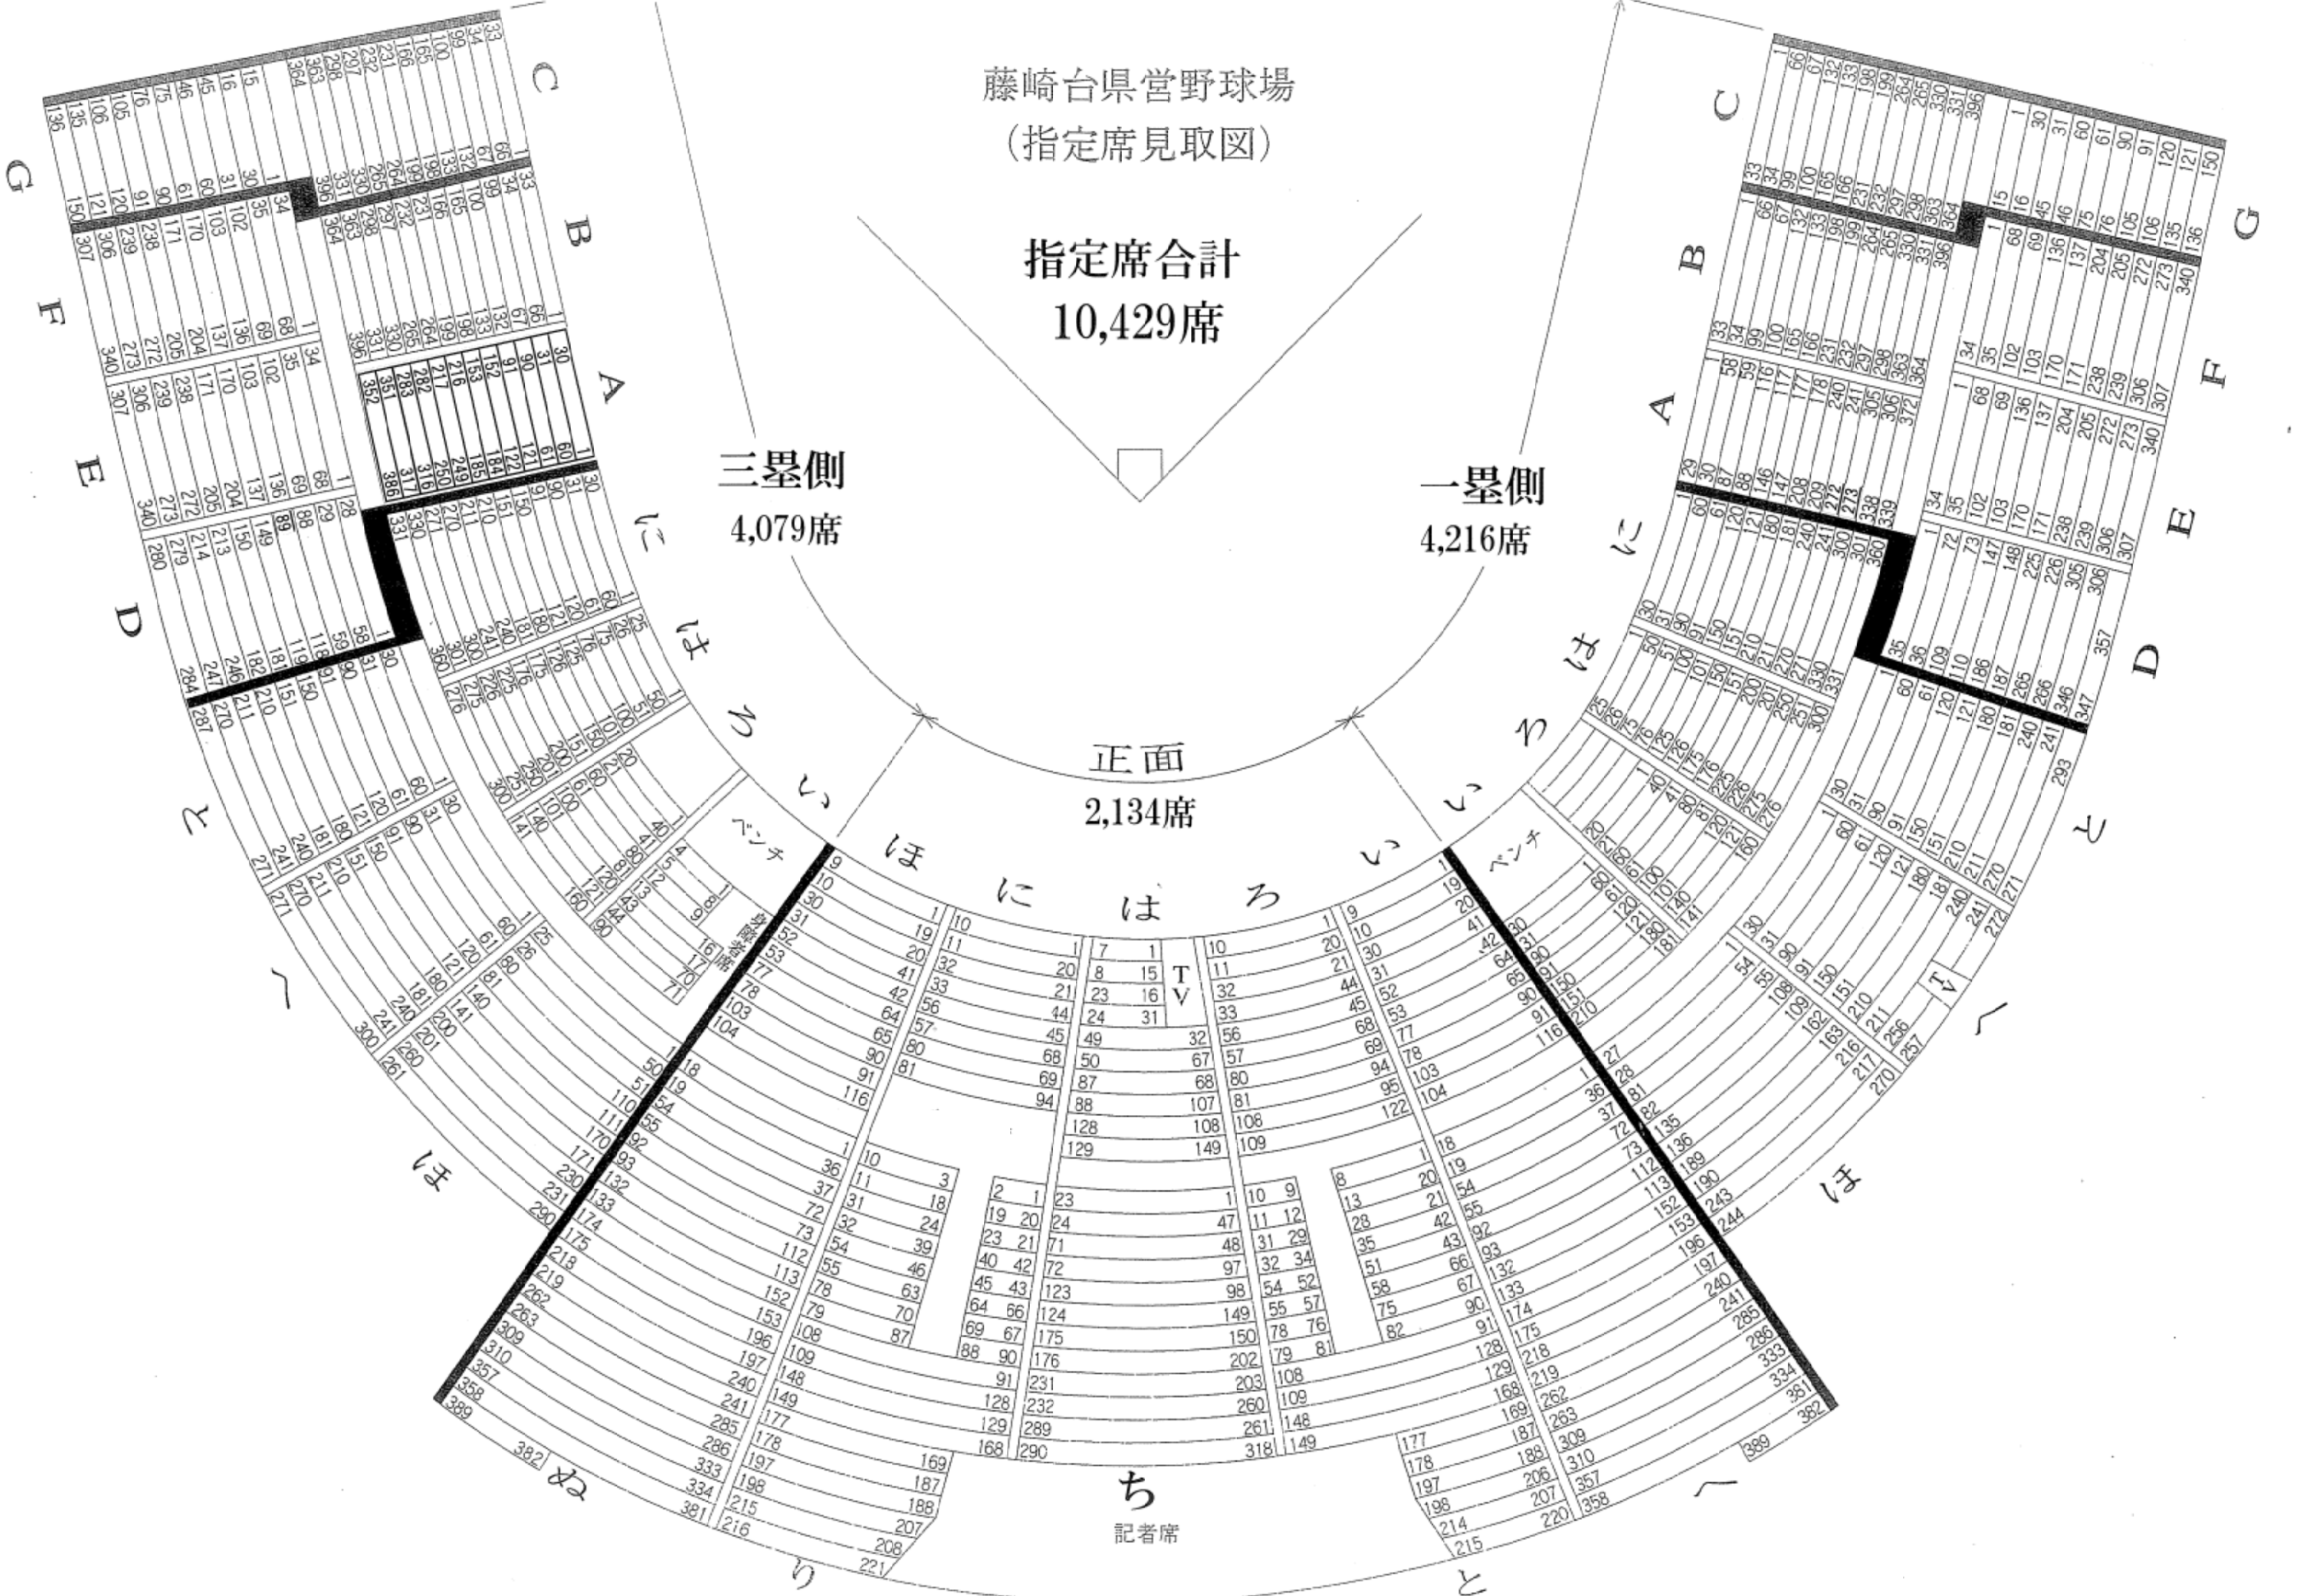

藤崎台県営野球場
(指定席見取図)

指定席合計
10,429席

三塁側
4,079席

一塁側
4,216席

正面
2,134席

ち
記者席