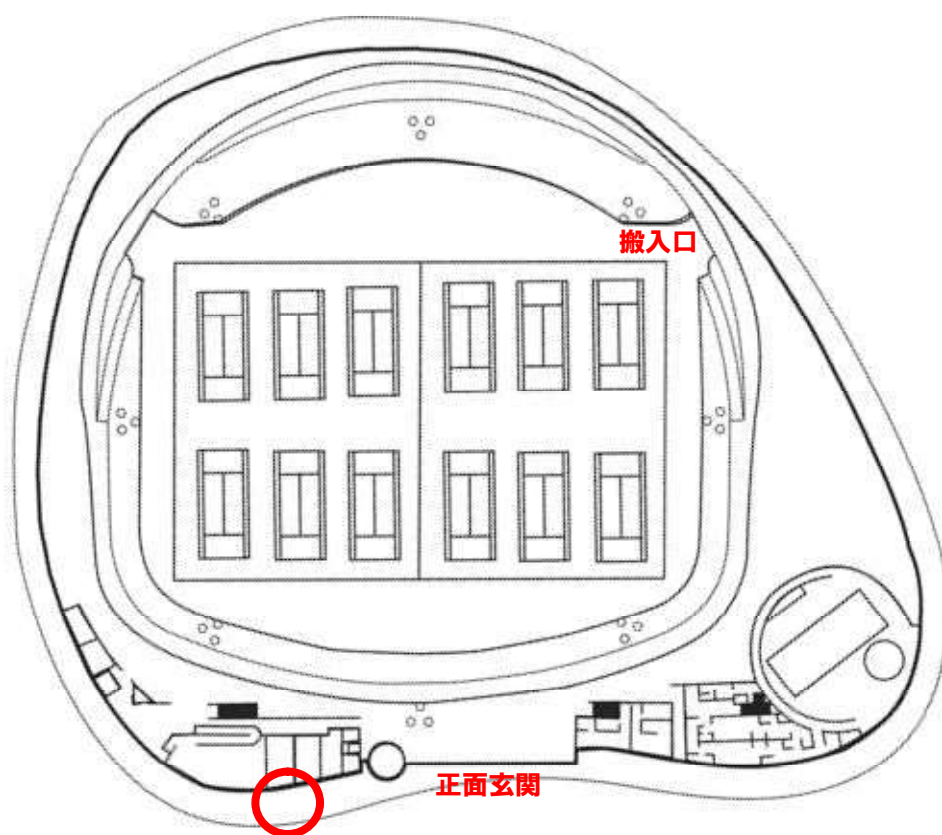

喫煙についてのお願い

○現在パークドームの喫煙所は 1 箇所です。

受動喫煙防止のため、分煙の徹底をお願いします。

○大会の主催者様は、大会関係者への周知と喫煙マナーの徹底をお願いします。

喫煙所設置場所

喫煙所 1

正面玄関から左へ進み、
階段を上ると
奥に喫煙所があります。