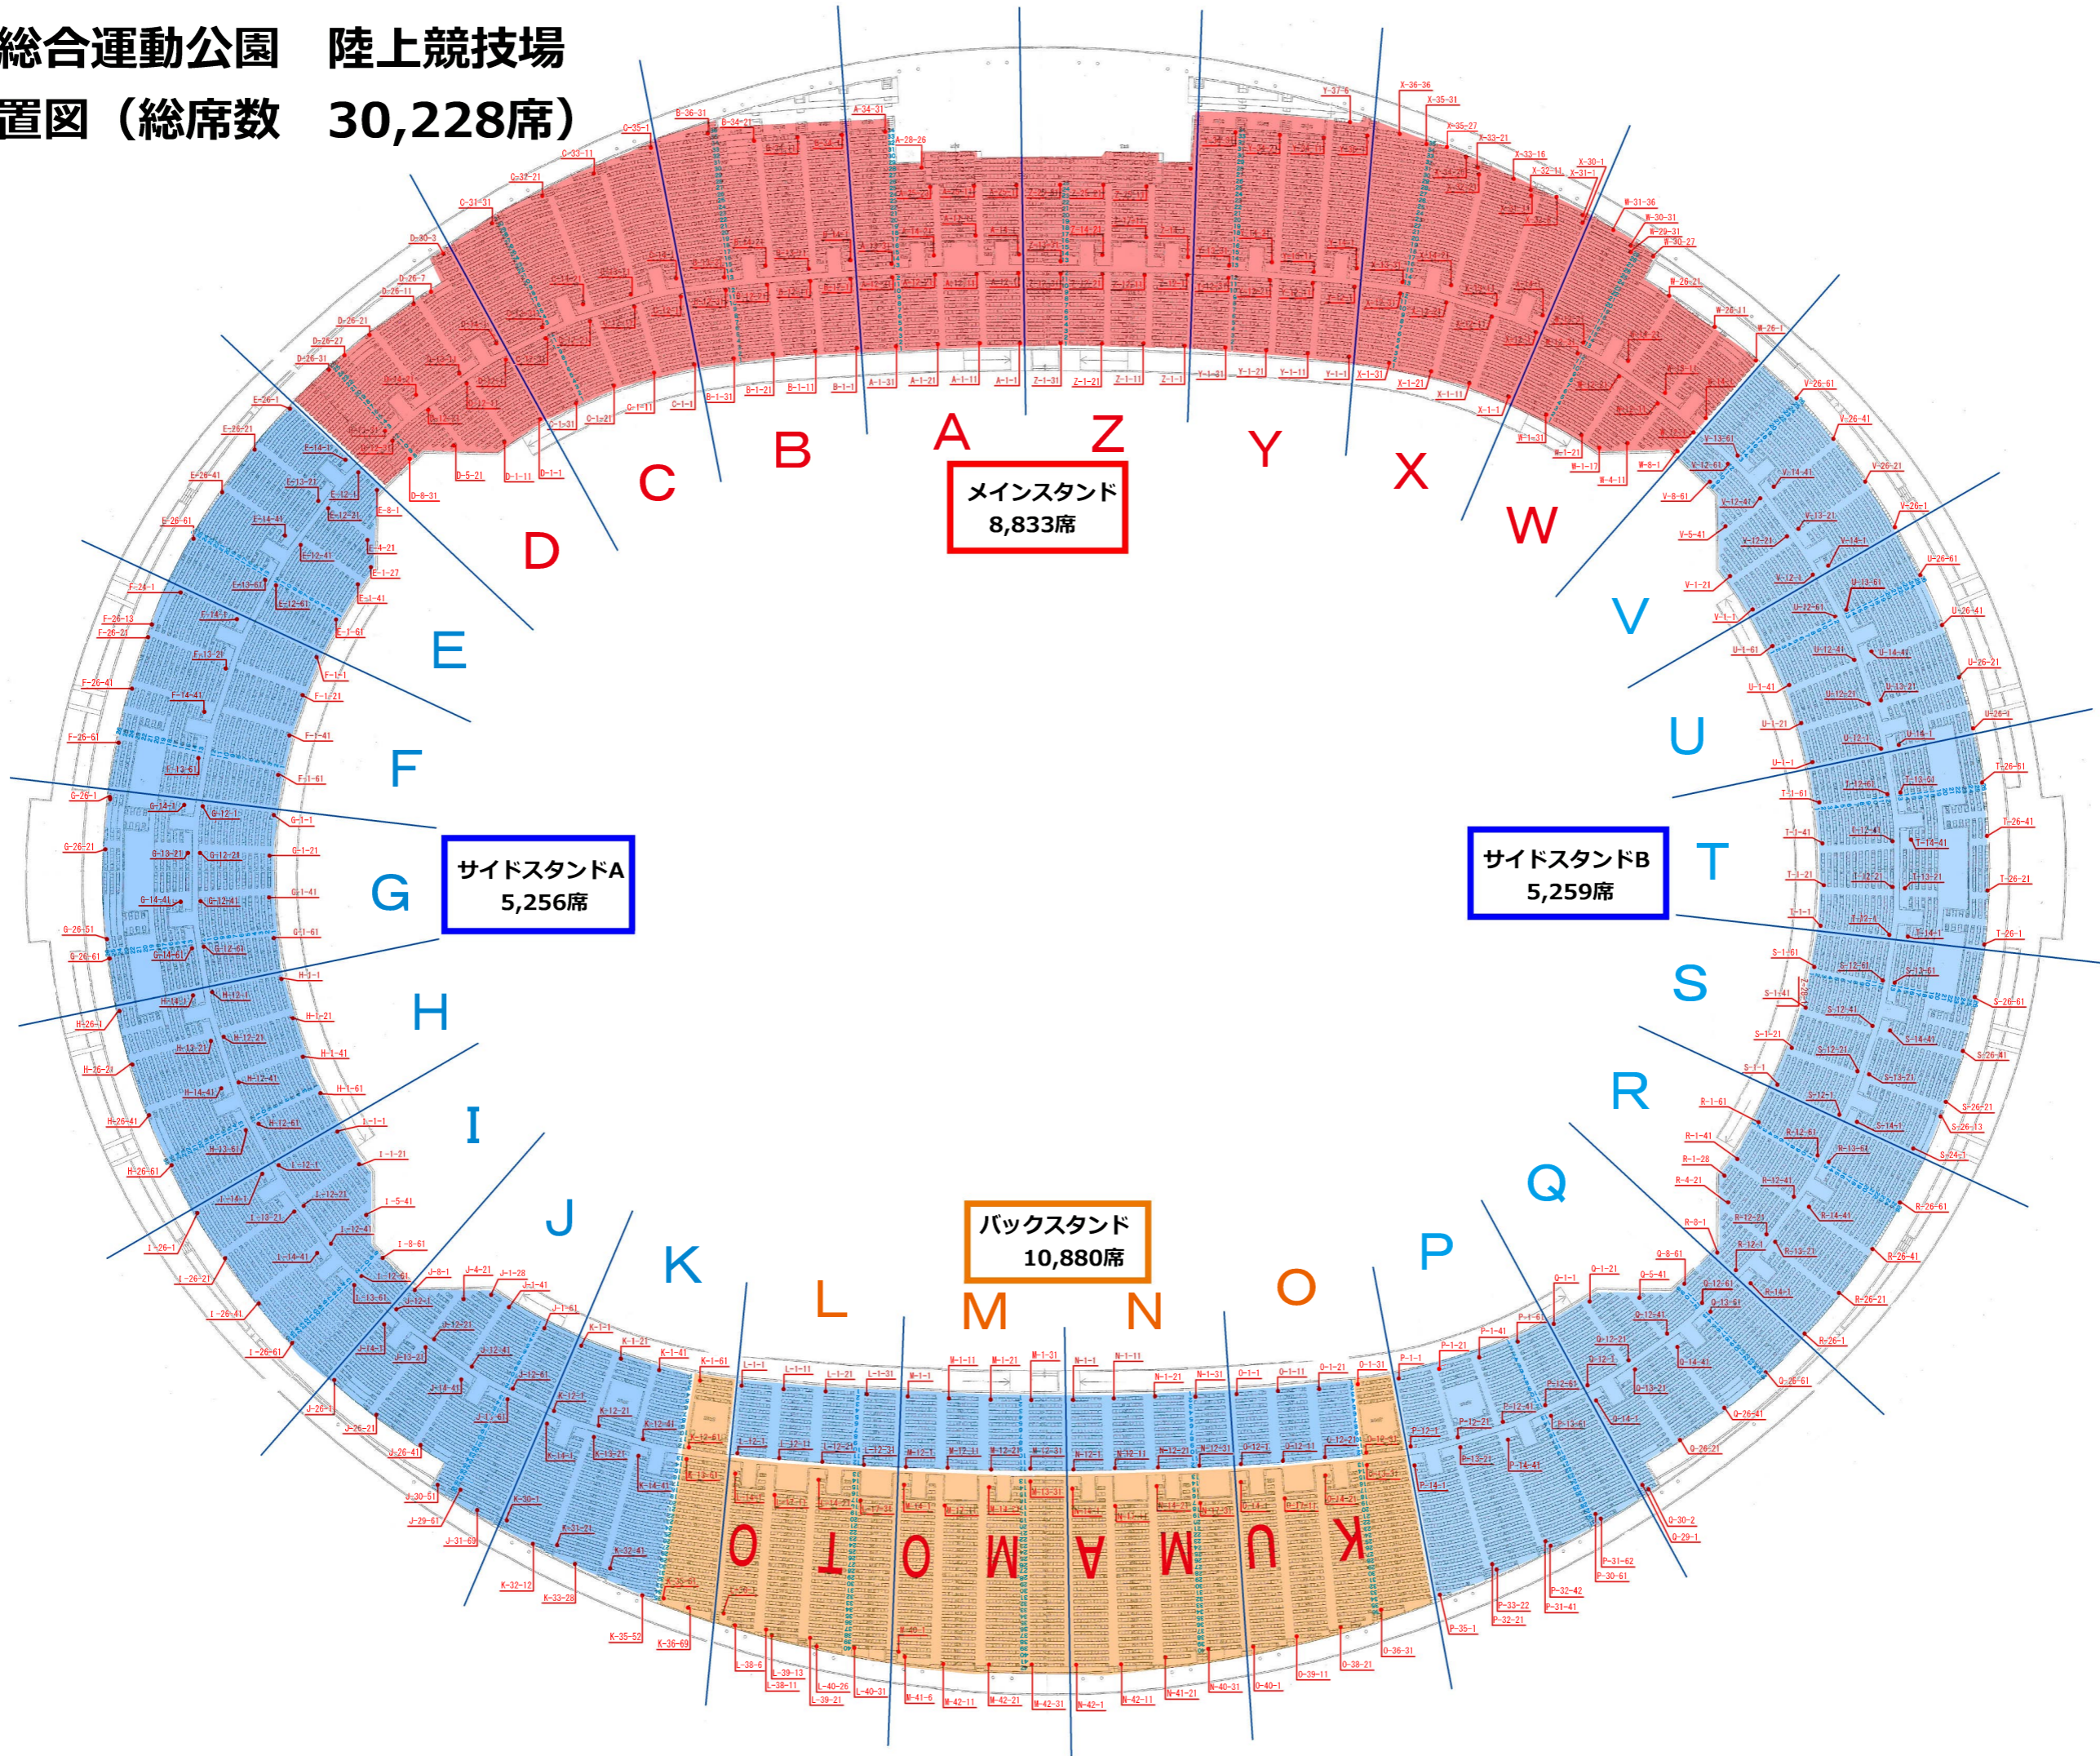

熊本県民総合運動公園 陸上競技場
座席配置図 (総席数 30,228席)

メインスタンド
8,833席

サイドスタンドA
5,256席

サイドスタンドB
5,259席

バックスタンド
10,880席