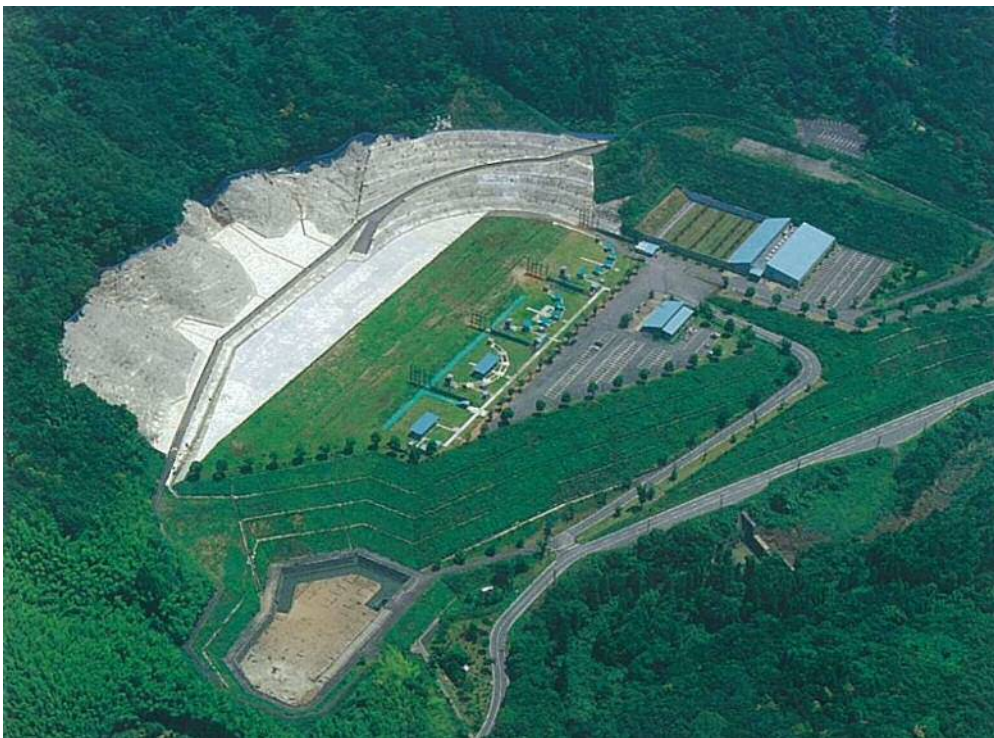

平成30年度

熊本県総合射撃場 年間行事一覧

※この年間行事一覧は、変更される場合がありますので、詳細につきましては、施設へお問い合わせください。 熊本県総合射撃場 (096-288-8805)

熊本県スポーツ振興事業団・ミズノグループ

平成30年度 熊本県総合射撃場 年間予約調整内定一覧

期 日			行事名	種目	使用施設	開始時刻	終了時刻	人数	団体名
月	日	曜日							
4月	7日	土	第1次鹿児島公式大会	クレー射撃	クレー射場	9:00	15:00	96	鹿児島県クレー射撃協会
4月	8日	日	第1次鹿児島公式大会	クレー射撃	クレー射場	9:00	15:00	96	鹿児島県クレー射撃協会
4月	14日	土	第1次熊本公式大会	クレー射撃	クレー射場	9:00	15:00	96	熊本県クレー射撃協会
4月	15日	日	第1次熊本公式大会	クレー射撃	クレー射場	9:00	15:00	96	熊本県クレー射撃協会
4月	28日	土	第1次宮崎公式大会	クレー射撃	クレー射場	9:00	15:00	96	宮崎県クレー射撃協会
4月	29日	日	第1次宮崎公式大会	クレー射撃	クレー射場	9:00	15:00	96	宮崎県クレー射撃協会
4月	30日	月	第1次長崎公式大会	クレー射撃	クレー射場	9:00	15:00	96	長崎県クレー射撃協会
6月	2日	土	第2次熊本公式大会	クレー射撃	クレー射場	9:00	15:00	96	熊本県クレー射撃協会
6月	3日	日	第2次熊本公式大会	クレー射撃	クレー射場	9:00	15:00	96	熊本県クレー射撃協会
6月	16日	土	第2次宮崎公式大会	クレー射撃	クレー射場	9:00	15:00	66	宮崎県クレー射撃協会
6月	17日	日	第2次宮崎公式大会	クレー射撃	クレー射場	9:00	15:00	66	宮崎県クレー射撃協会
6月	23日	土	第2次鹿児島公式大会	クレー射撃	クレー射場	9:00	15:00	96	鹿児島県クレー射撃協会
6月	24日	日	第2次鹿児島公式大会	クレー射撃	クレー射場	9:00	15:00	96	鹿児島県クレー射撃協会
7月	1日	日	阿蘇郡市大会	クレー射撃	クレー射場	9:00	15:00	20	熊本県クレー射撃協会
7月	16日	月	第3次熊本公式大会	クレー射撃	クレー射場	9:00	15:00	96	熊本県クレー射撃協会